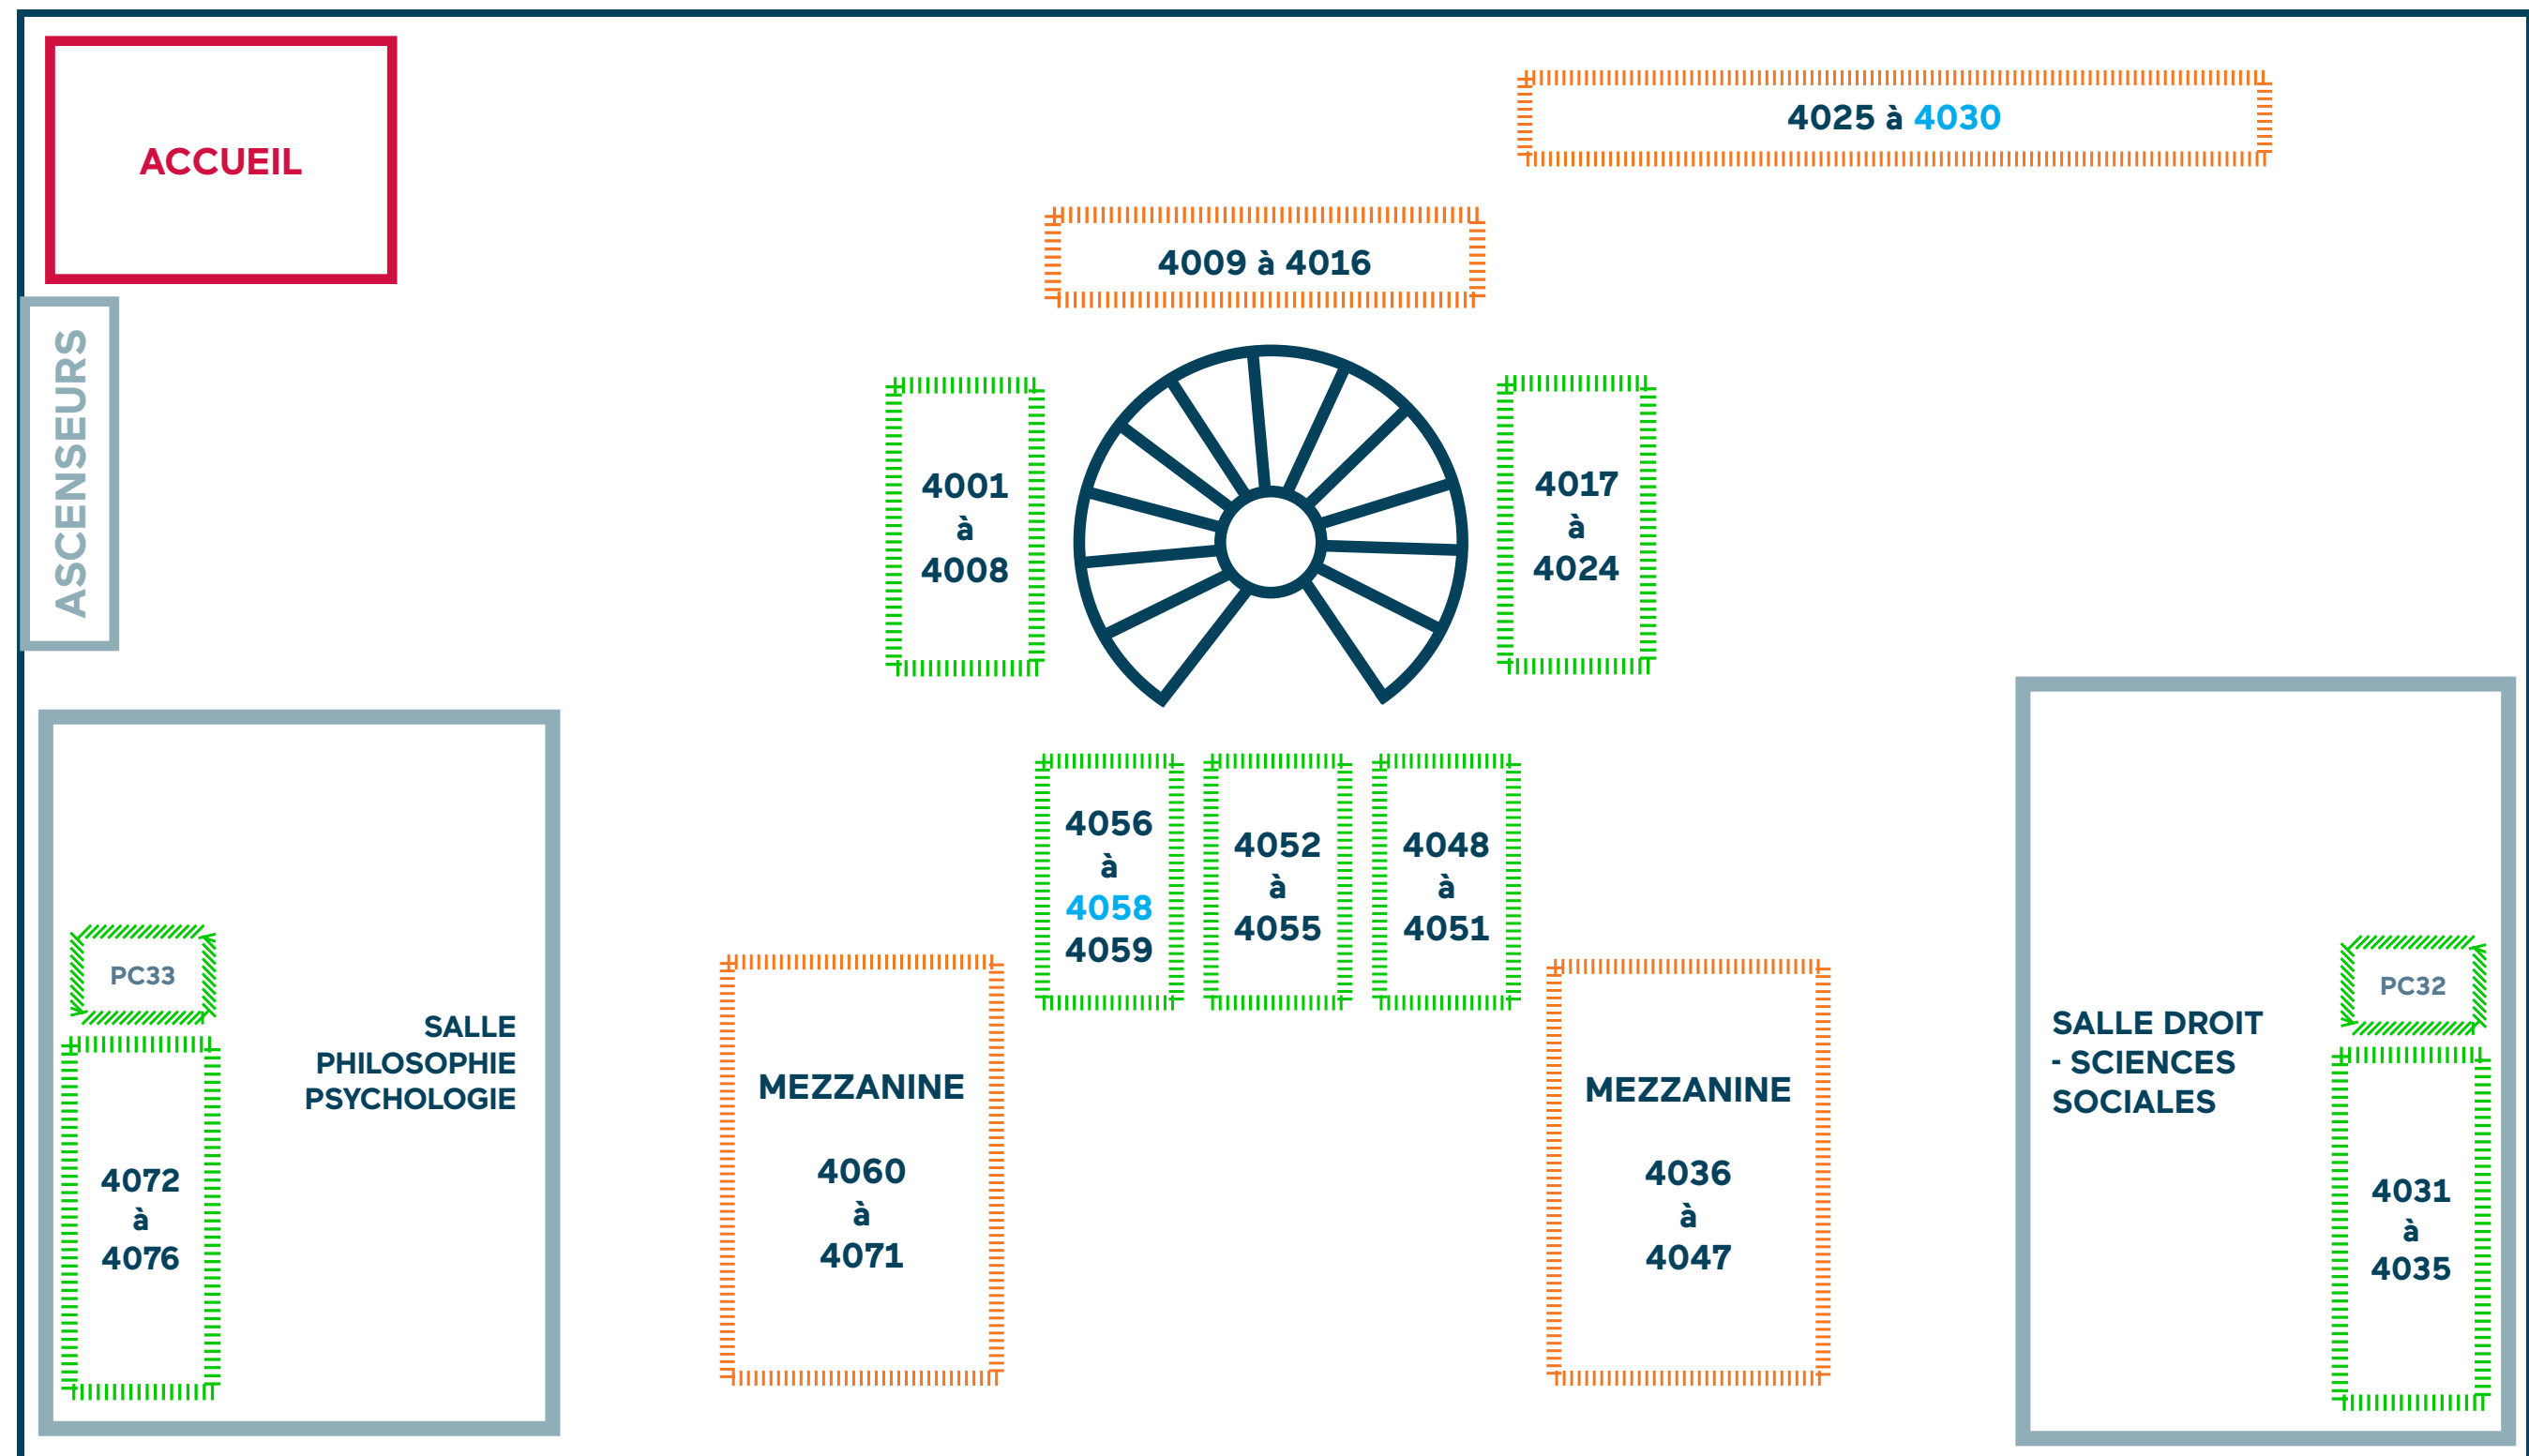

# Vous réservez votre place sur Affluences ?

Repérez-la ci-dessous !

Niveau sonore  
Très faible  
Faible  
Modéré

## NIVEAU 4

Emplacements PMR