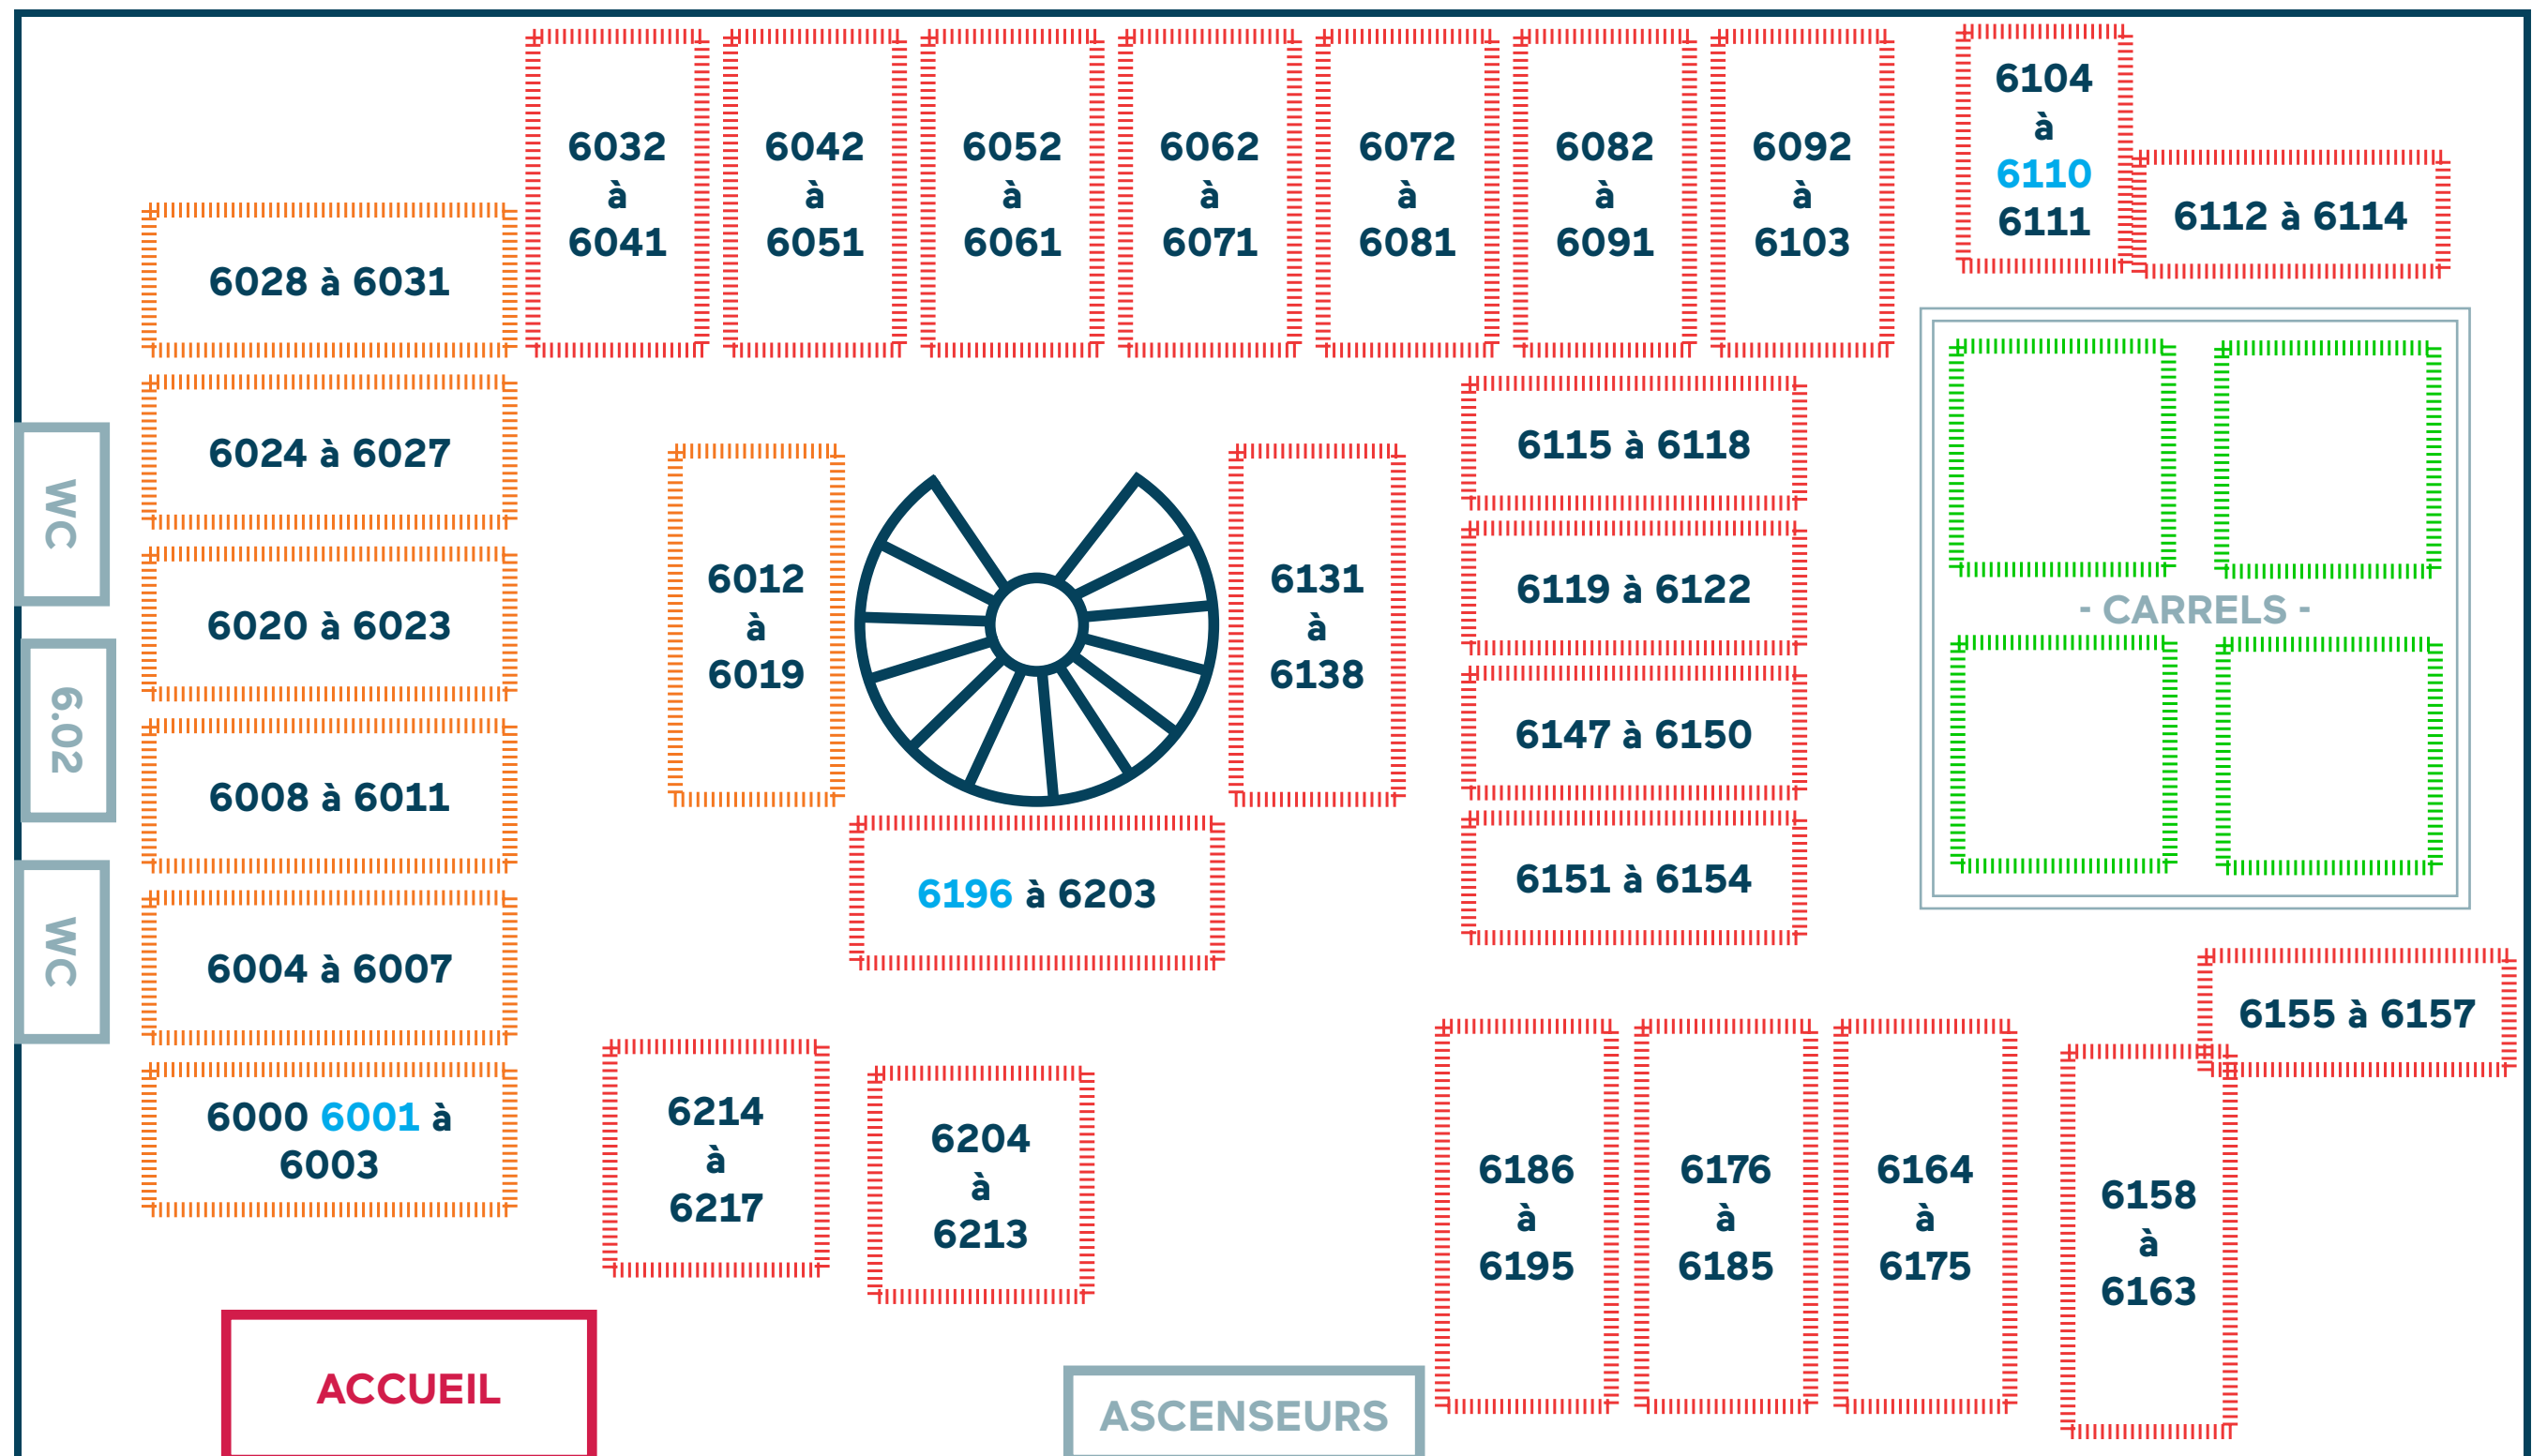

Vous réservez votre place sur Affluences ?

Repérez-la ci-dessous !

Niveau sonore
 Très faible
 Faible
 Modéré

NIVEAU 6

Emplacements PMR